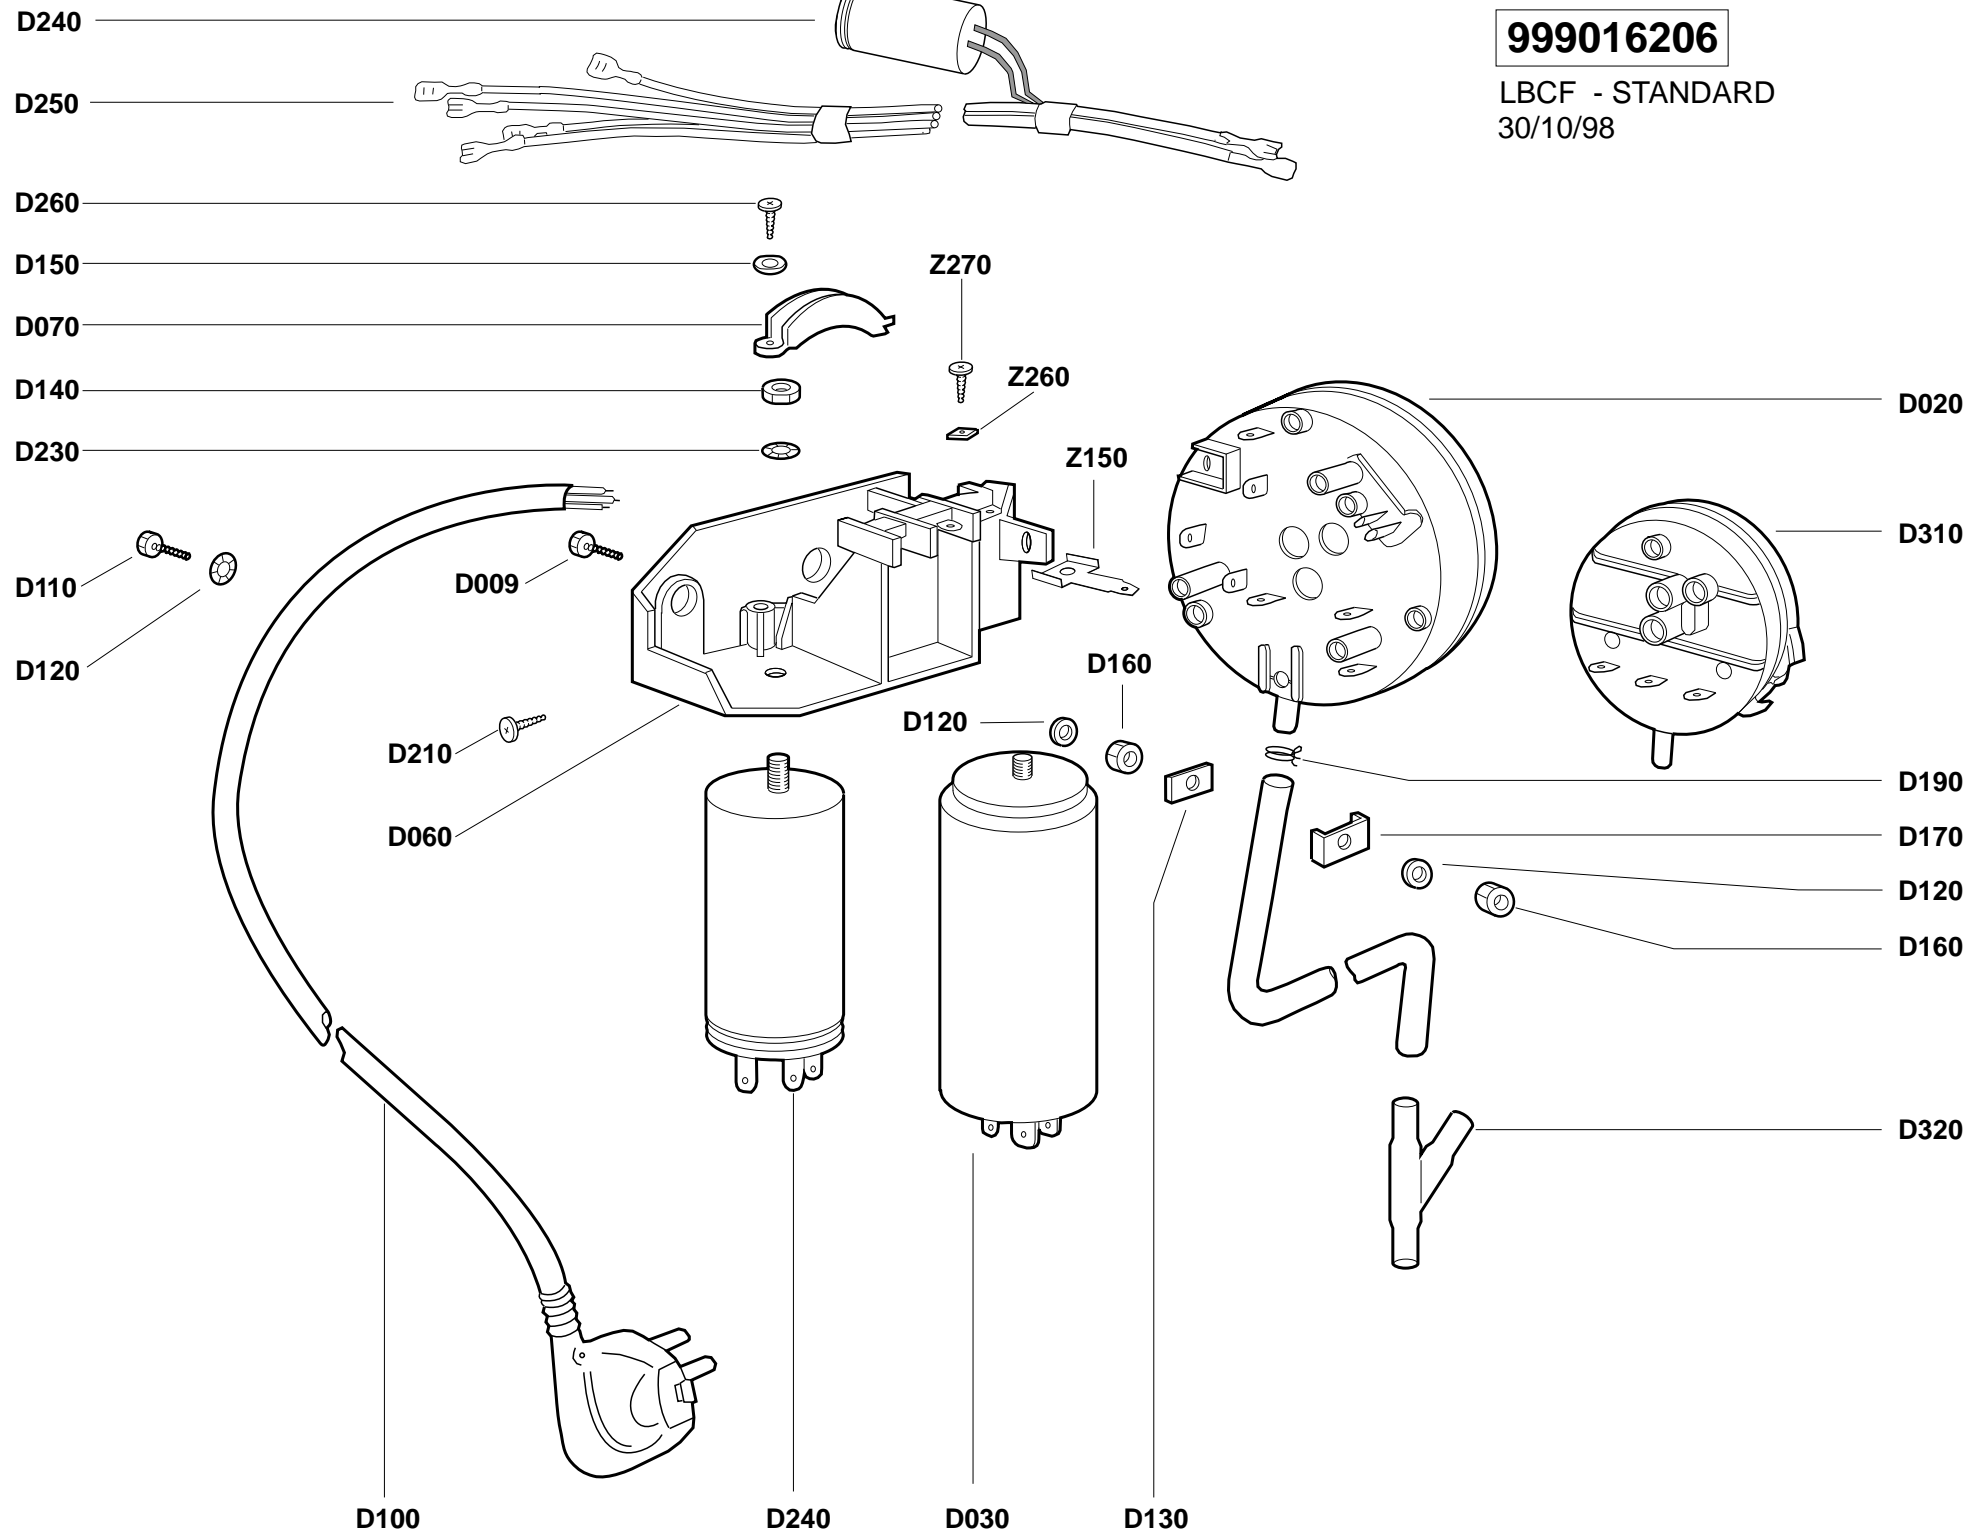

999016206

LBCF - STANDARD
30/10/98