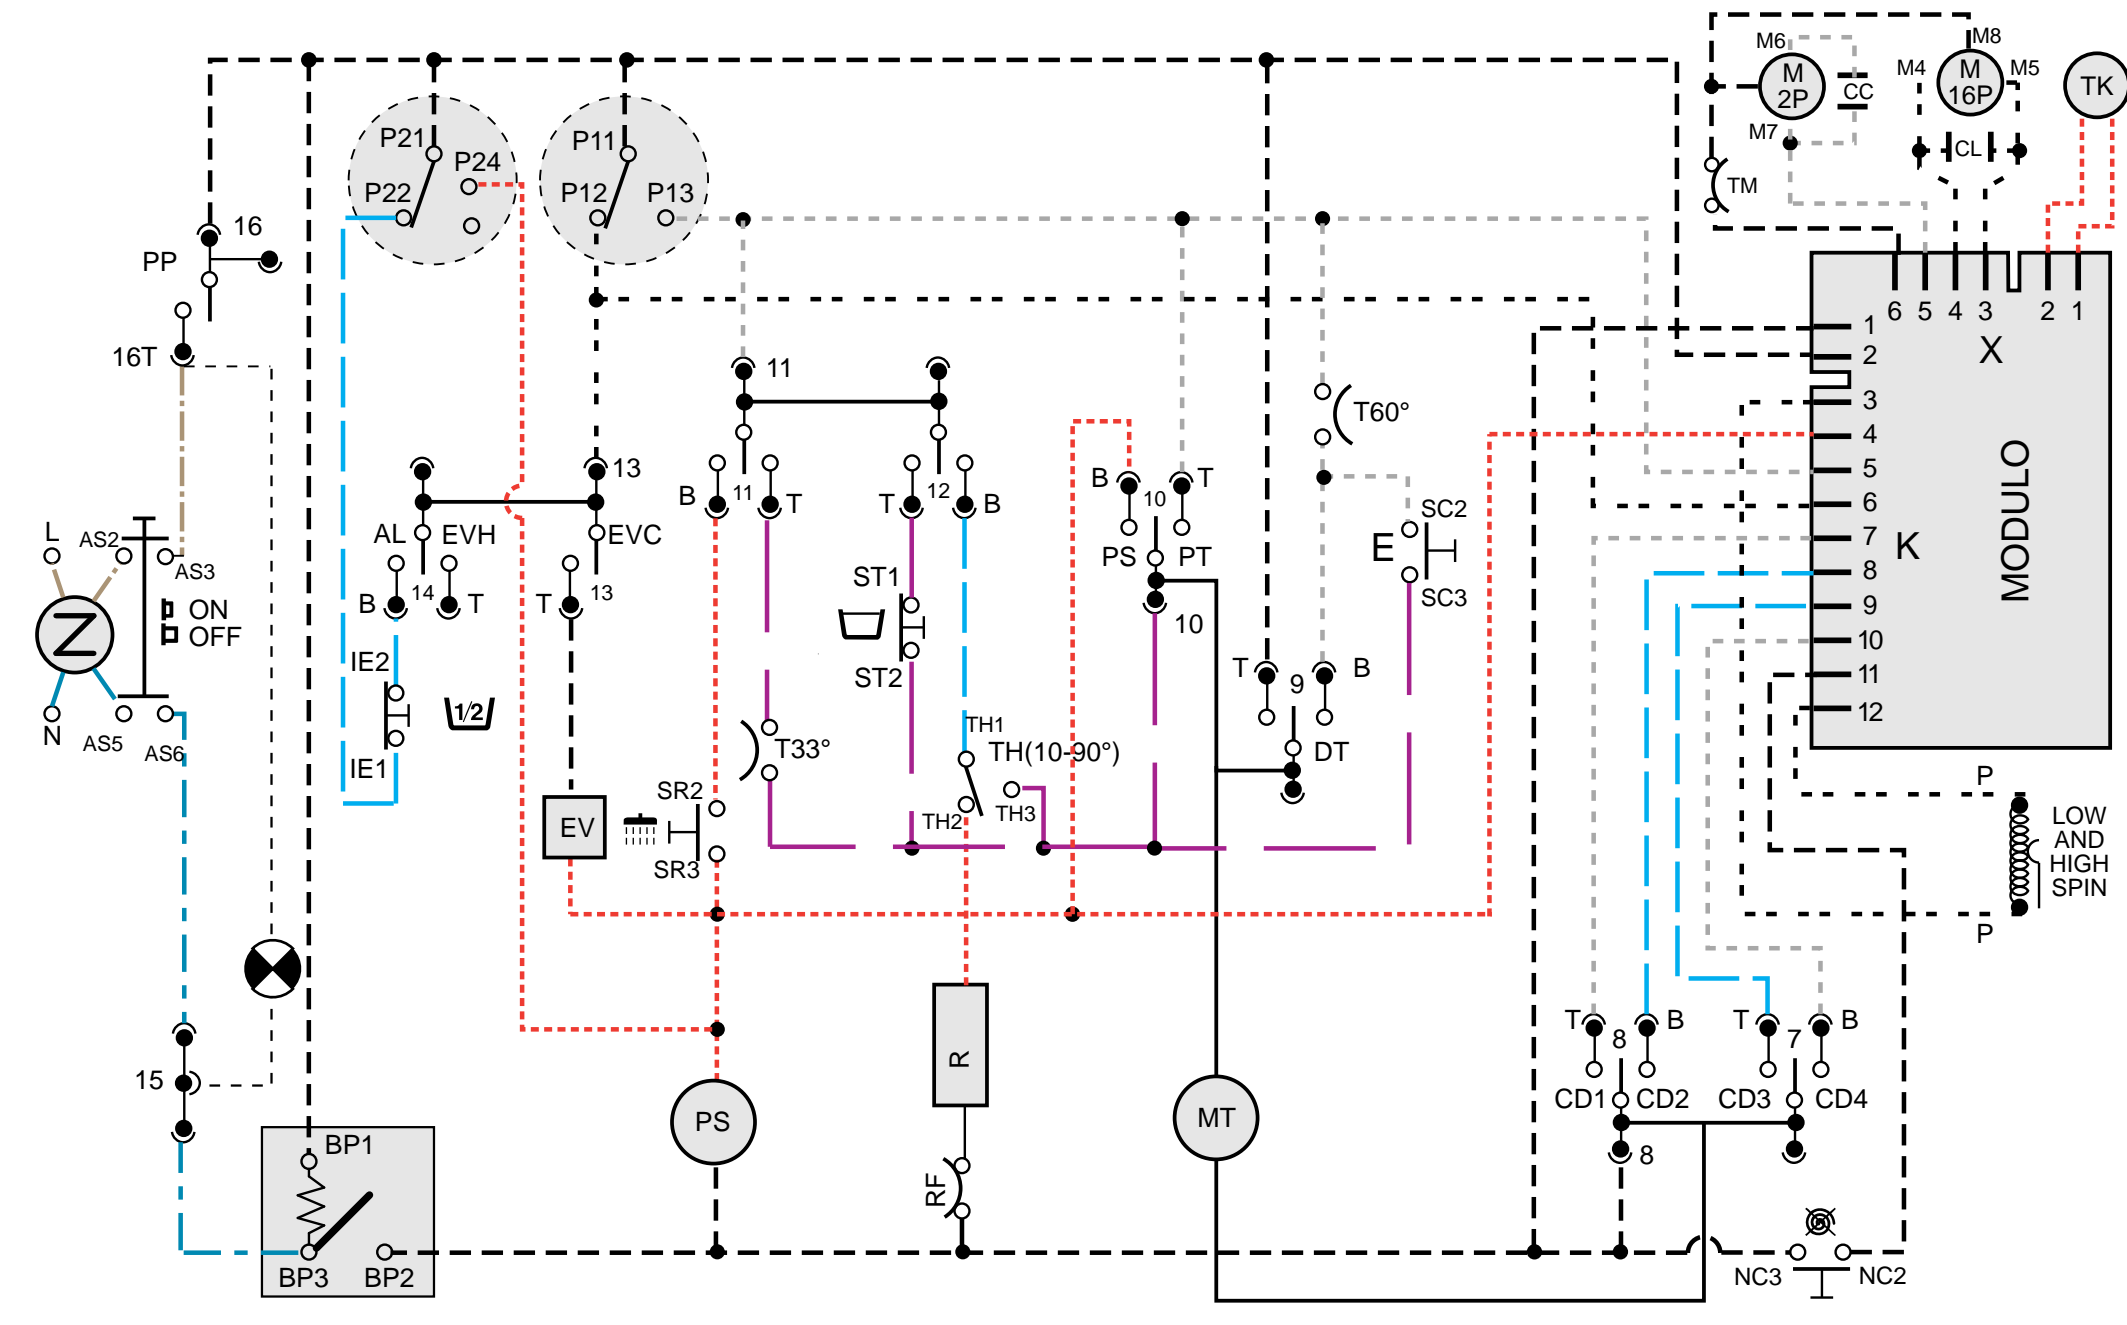

A PILOT LAMP
 B VIOLET
 C GREY
 D WHITE
 E RED
 F LIGHT BLUE
 G BLUE
 H BROWN
 I BLACK
 J TIMER

N° Mod.
 N° C.T.
 Data
 Controllato
 Disegnato
 Posizione
 Modifiche
 D
 E
 F

- | | | | | | |
|------|-----------------------|--------------|-------------------------|-----|------------------------|
| TM | Motorino timer | WV | Elettrovalvola | MS | SALT MICRO SWITCH |
| EM | Thermostop | CC | Condensatore centrifuga | MB | RINSE AID MICRO SWITCH |
| IF | Filtro antisturbo | CL | Condensatore lavaggio | EVD | DETERGENT MAGN. VALVE |
| RSS | Stop acqua in vasca | HE | Resistenza lavaggio | EVA | WATER MAGN. VALVE |
| SDE | Esclusione centrifuga | RE | Relè | PL | WASH MOTOR |
| LWS | Mezzo carico | AS | Pulsante On - Off | PS | DRAIN PUMP |
| e | Energy saving | ER | Pulsante 4° Risciacquo | R | HEATING ELEMENT |
| CWS | Lavaggio a freddo | TH(10°-90°C) | Termostato regolabile | TR | THERMISTOR |
| PRL | Pressostato liv.basso | TH | Termostato fisso | MP | DOOR MICRO-SWITCH |
| PRH | Pressostato liv.alto | M | Motore | FL | FLUSSOMETER |
| WVC | Elettrovalvola fredda | SM | Motore centrifuga | P | PRESSURE SWITCH |
| WVW | Elettrovalvola calda | WM | Motore lavaggio | Z | RFI FILTER |
| PREH | Pressostato | CU | Modulo elettronico | C | CAPACITOR |
| DSS | Bloccoporta | Z | Temporizzatore | | |
| DPM | Elettropompa | GPL1 | Lampada spia | | |
| SL | Super lavaggio | GPL2 | Lampada oblò | | |
| EC | Energy saving | | | | |

Antonio Merloni spa Denominazione CABL CF 6P 3M ABDFQS 0662-0 TER POT AF CF 220-230V 50HZ 1V		UFFICIO TECNICO - via Dante, 284 Fabriano (AN) - Italy Tel. 0732/6901 - Telefax 0732/627880		Derivato 550002800
		Disegnato F. Fava	Controllato 0000	Data 14-01-99
Codice: 460600069		Disegno: D0694900		Note
A termine di legge ci riserviamo la proprietà di questo con divieto di uso e riproduzione				Progetto: 0000