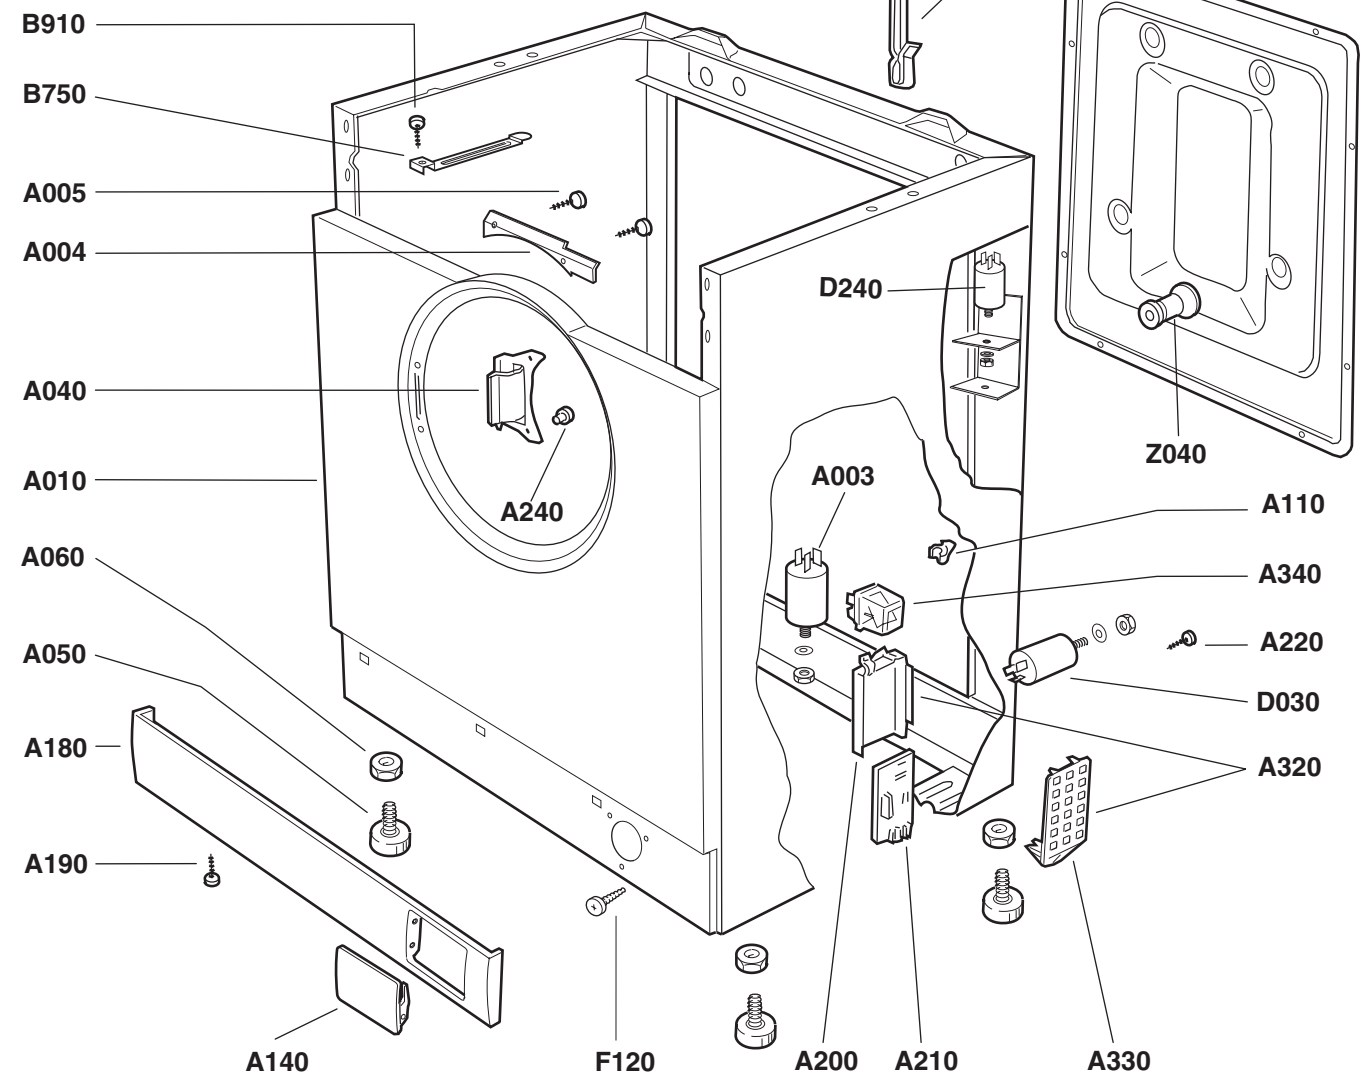

999016105

PANNEL.G/N
07/10/98