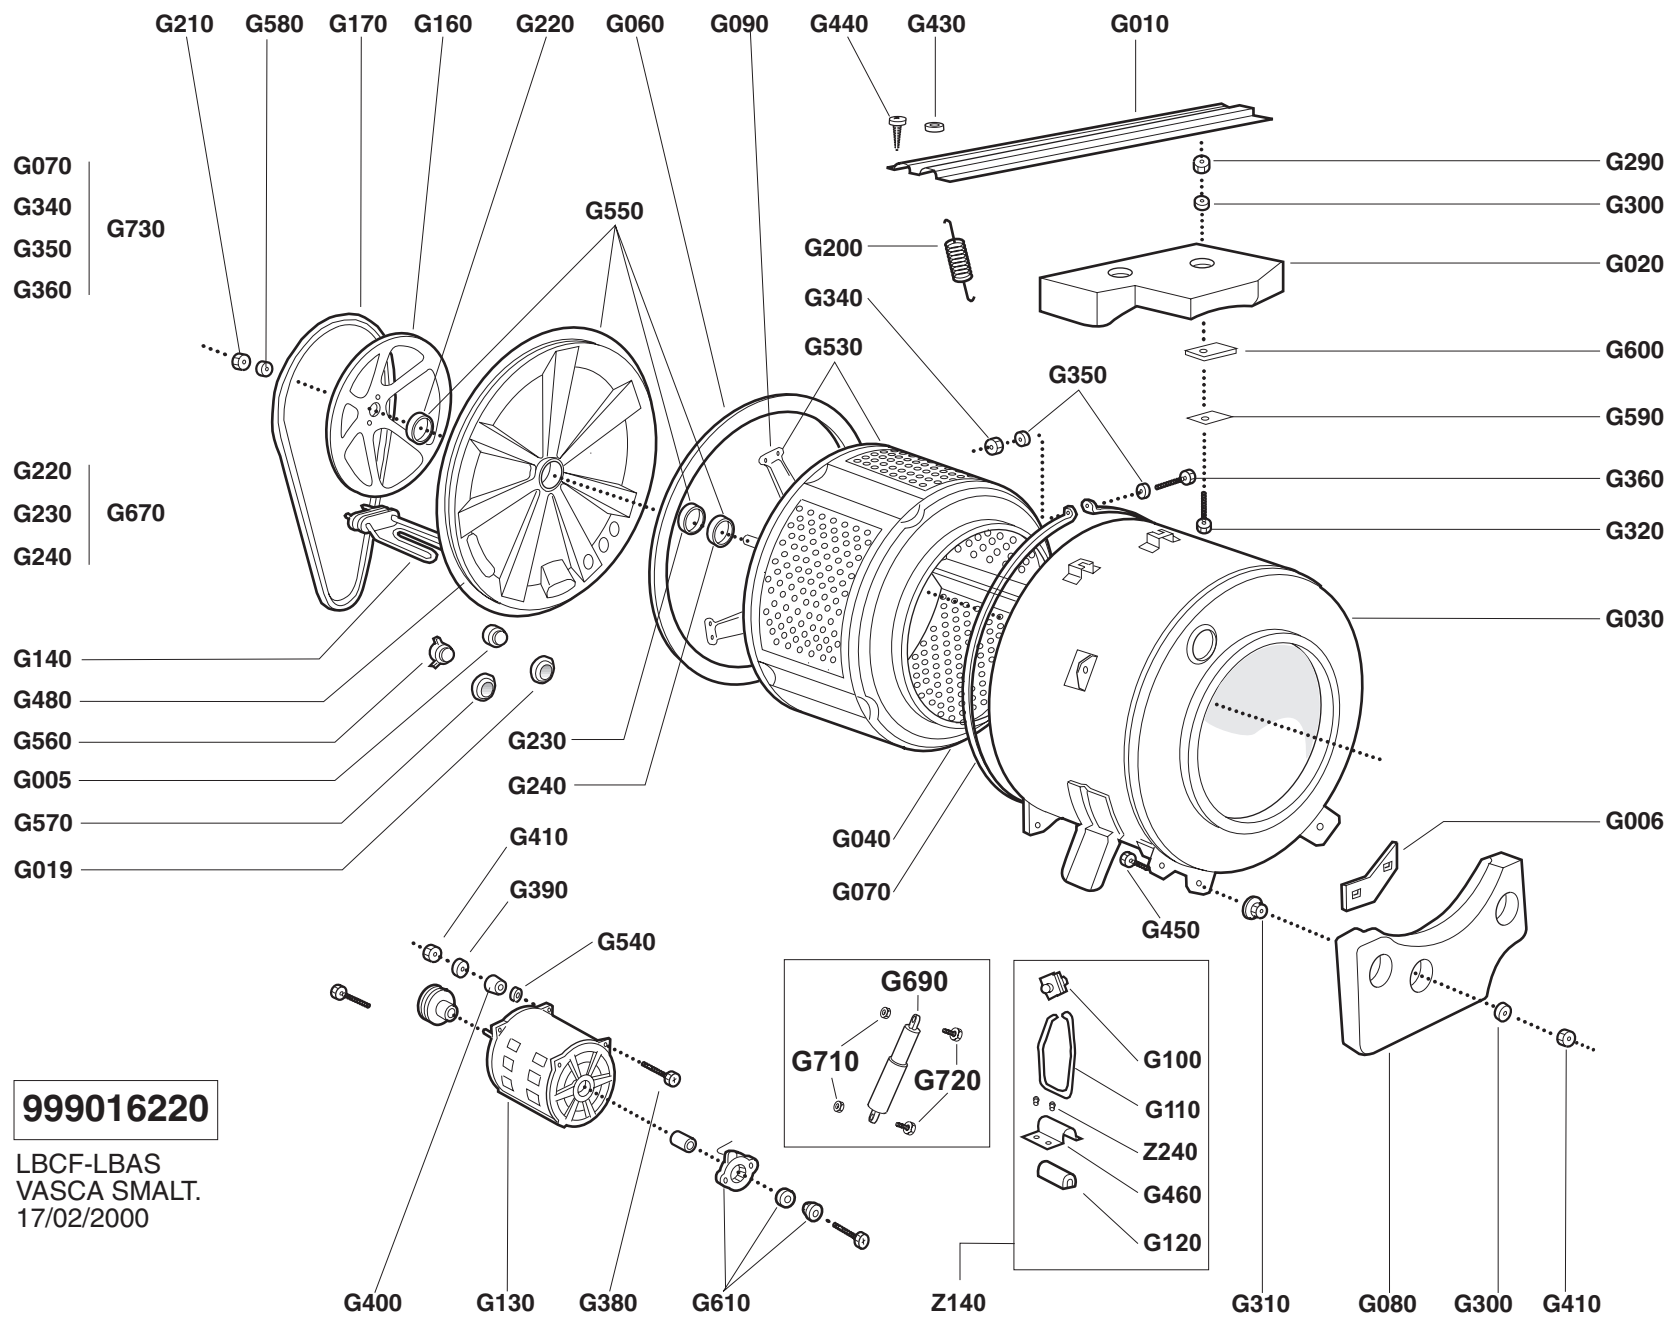

999016220

LBCF-LBAS
VASCA SMALT.
17/02/2000