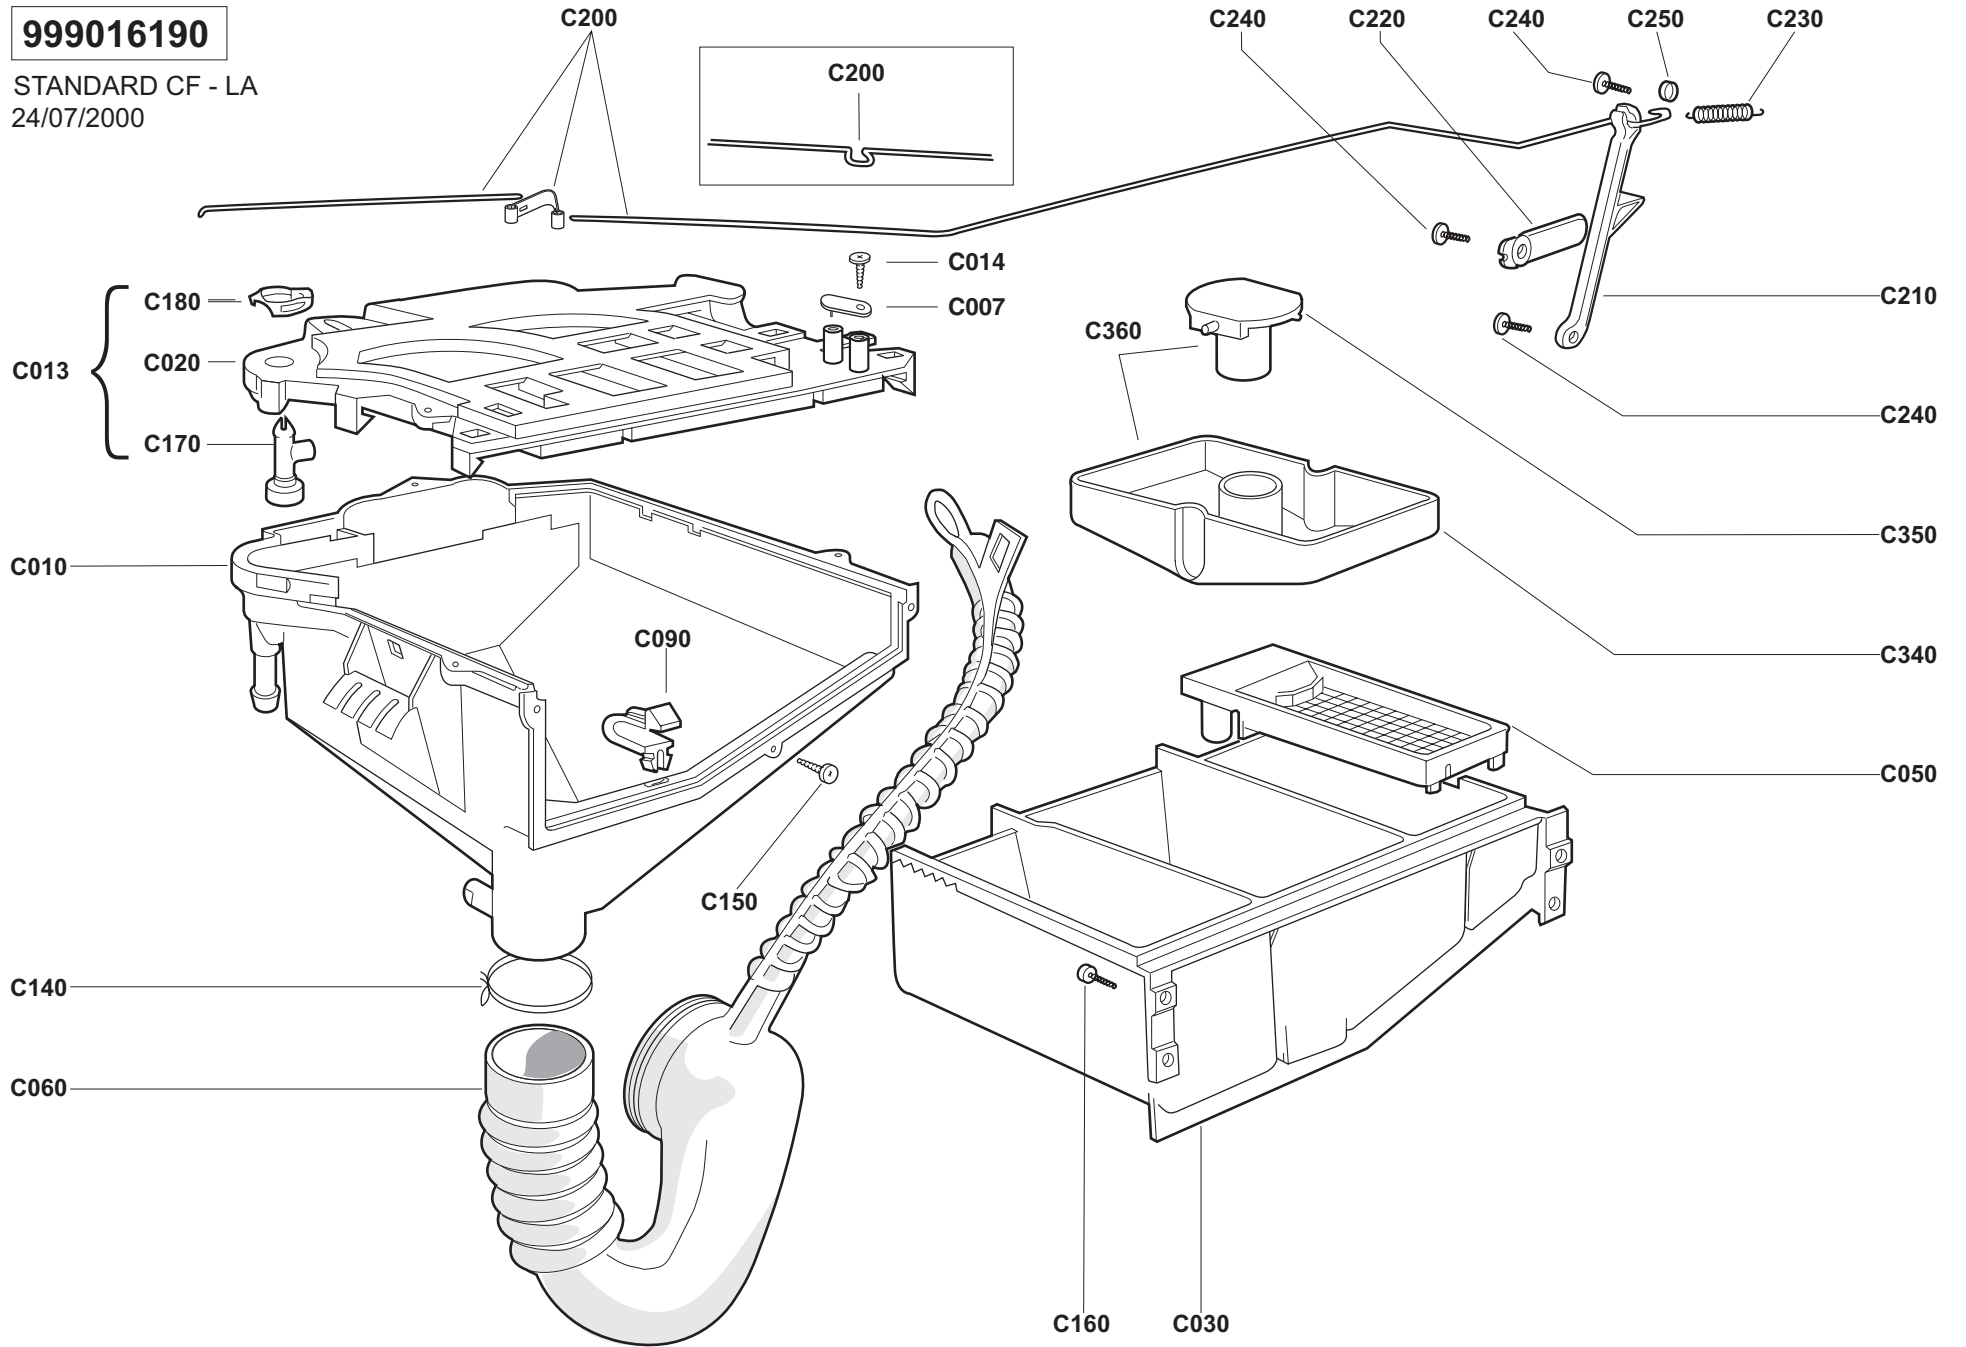

999016190

STANDARD CF - LA
24/07/2000