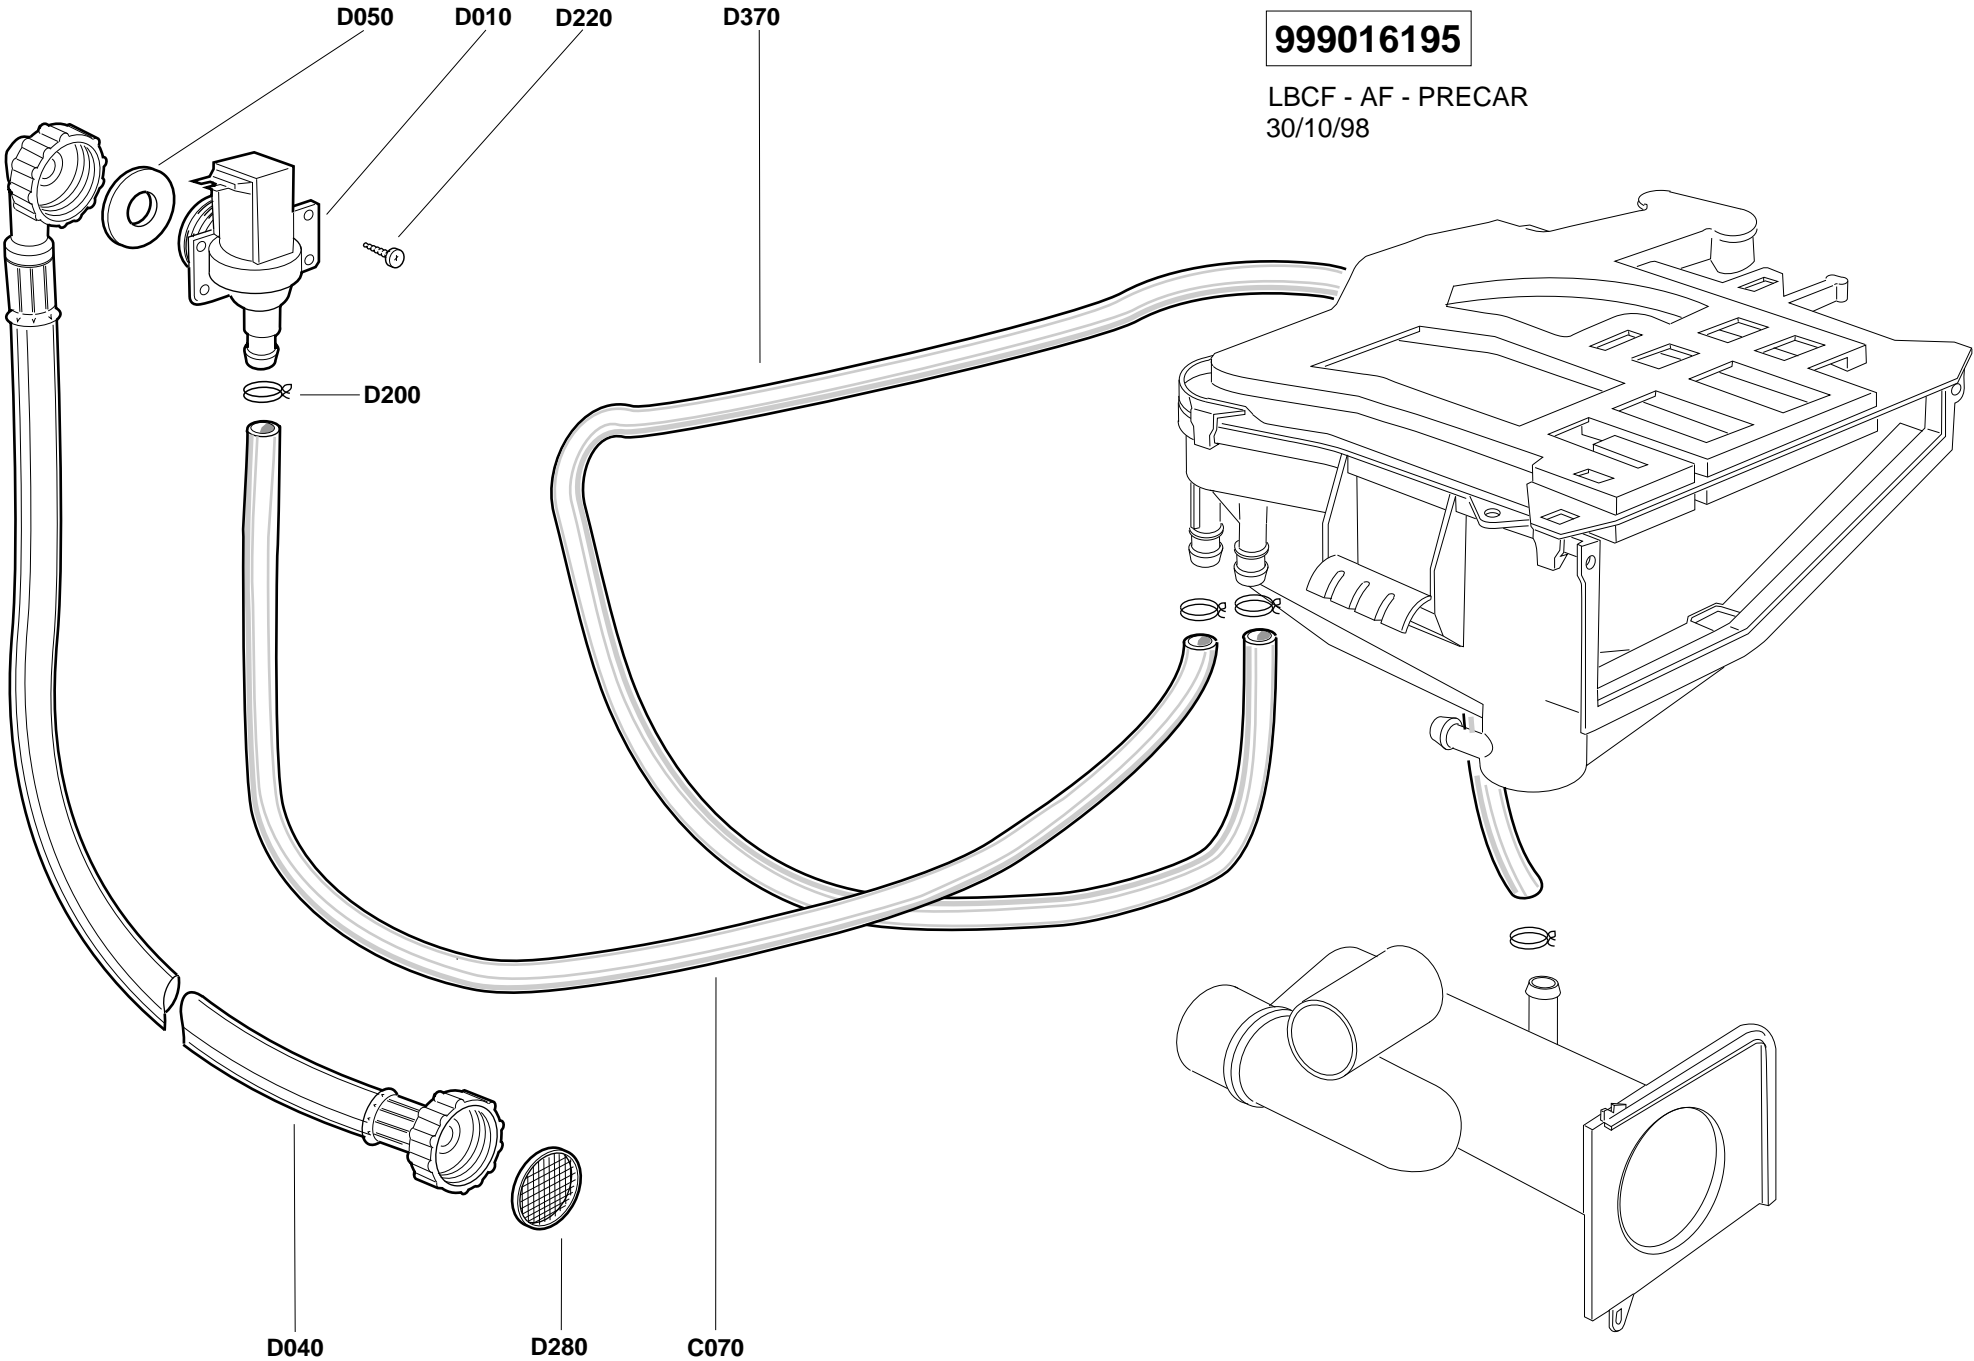

999016105

PANNEL.G/N
07/10/98

999016116

FRONTAL.AC
09/10/98

999016190

STANDARD CF - LA
24/07/2000

999016195

LBCF - AF - PRECAR
30/10/98

A PILOT LAMP
 B VIOLET
 C GREY
 D WHITE
 E RED
 F LIGHT BLUE
 G BLUE
 H BROWN
 I BLACK
 J TIMER

N° Mod.
 N° C.T.
 Data
 Controllato
 Disegnato
 Posizione
 Modifiche
 D
 E
 F

- | | | | | | |
|------|-----------------------|--------------|-------------------------|-----|------------------------|
| TM | Motorino timer | WV | Elettrovalvola | MS | SALT MICRO SWITCH |
| EM | Thermostop | CC | Condensatore centrifuga | MB | RINSE AID MICRO SWITCH |
| IF | Filtro antisturbo | CL | Condensatore lavaggio | EVD | DETERGENT MAGN. VALVE |
| RSS | Stop acqua in vasca | HE | Resistenza lavaggio | EVA | WATER MAGN. VALVE |
| SDE | Esclusione centrifuga | RE | Relè | PL | WASH MOTOR |
| LWS | Mezzo carico | AS | Pulsante On - Off | PS | DRAIN PUMP |
| e | Energy saving | ER | Pulsante 4° Risciacquo | R | HEATING ELEMENT |
| CWS | Lavaggio a freddo | TH(10°-90°C) | Termostato regolabile | TR | THERMISTOR |
| PRL | Pressostato liv.basso | TH | Termostato fisso | MP | DOOR MICRO-SWITCH |
| PRH | Pressostato liv.alto | M | Motore | FL | FLUSSOMETER |
| WVC | Elettrovalvola fredda | SM | Motore centrifuga | P | PRESSURE SWITCH |
| WVW | Elettrovalvola calda | WM | Motore lavaggio | Z | RFI FILTER |
| PREH | Pressostato | CU | Modulo elettronico | C | CAPACITOR |
| DSS | Bloccoporta | Z | Temporizzatore | | |
| DPM | Elettropompa | GPL1 | Lampada spia | | |
| SL | Super lavaggio | GPL2 | Lampada oblò | | |
| EC | Energy saving | | | | |

Antonio Merloni spa Denominazione CABL CF 6P 3M ABDFQS 0662-0 TER POT AF CF 220-230V 50HZ 1V		UFFICIO TECNICO - via Dante, 284 Fabriano (AN) - Italy Tel. 0732/6901 - Telefax 0732/627880		Derivato 550002800
		Disegnato F. Fava	Controllato 0000	Data 14-01-99
Codice: 460600069		Disegno: D0694900		Note
A termine di legge ci riserviamo la proprietà di questo con divieto di uso e riproduzione				Progetto: 0000