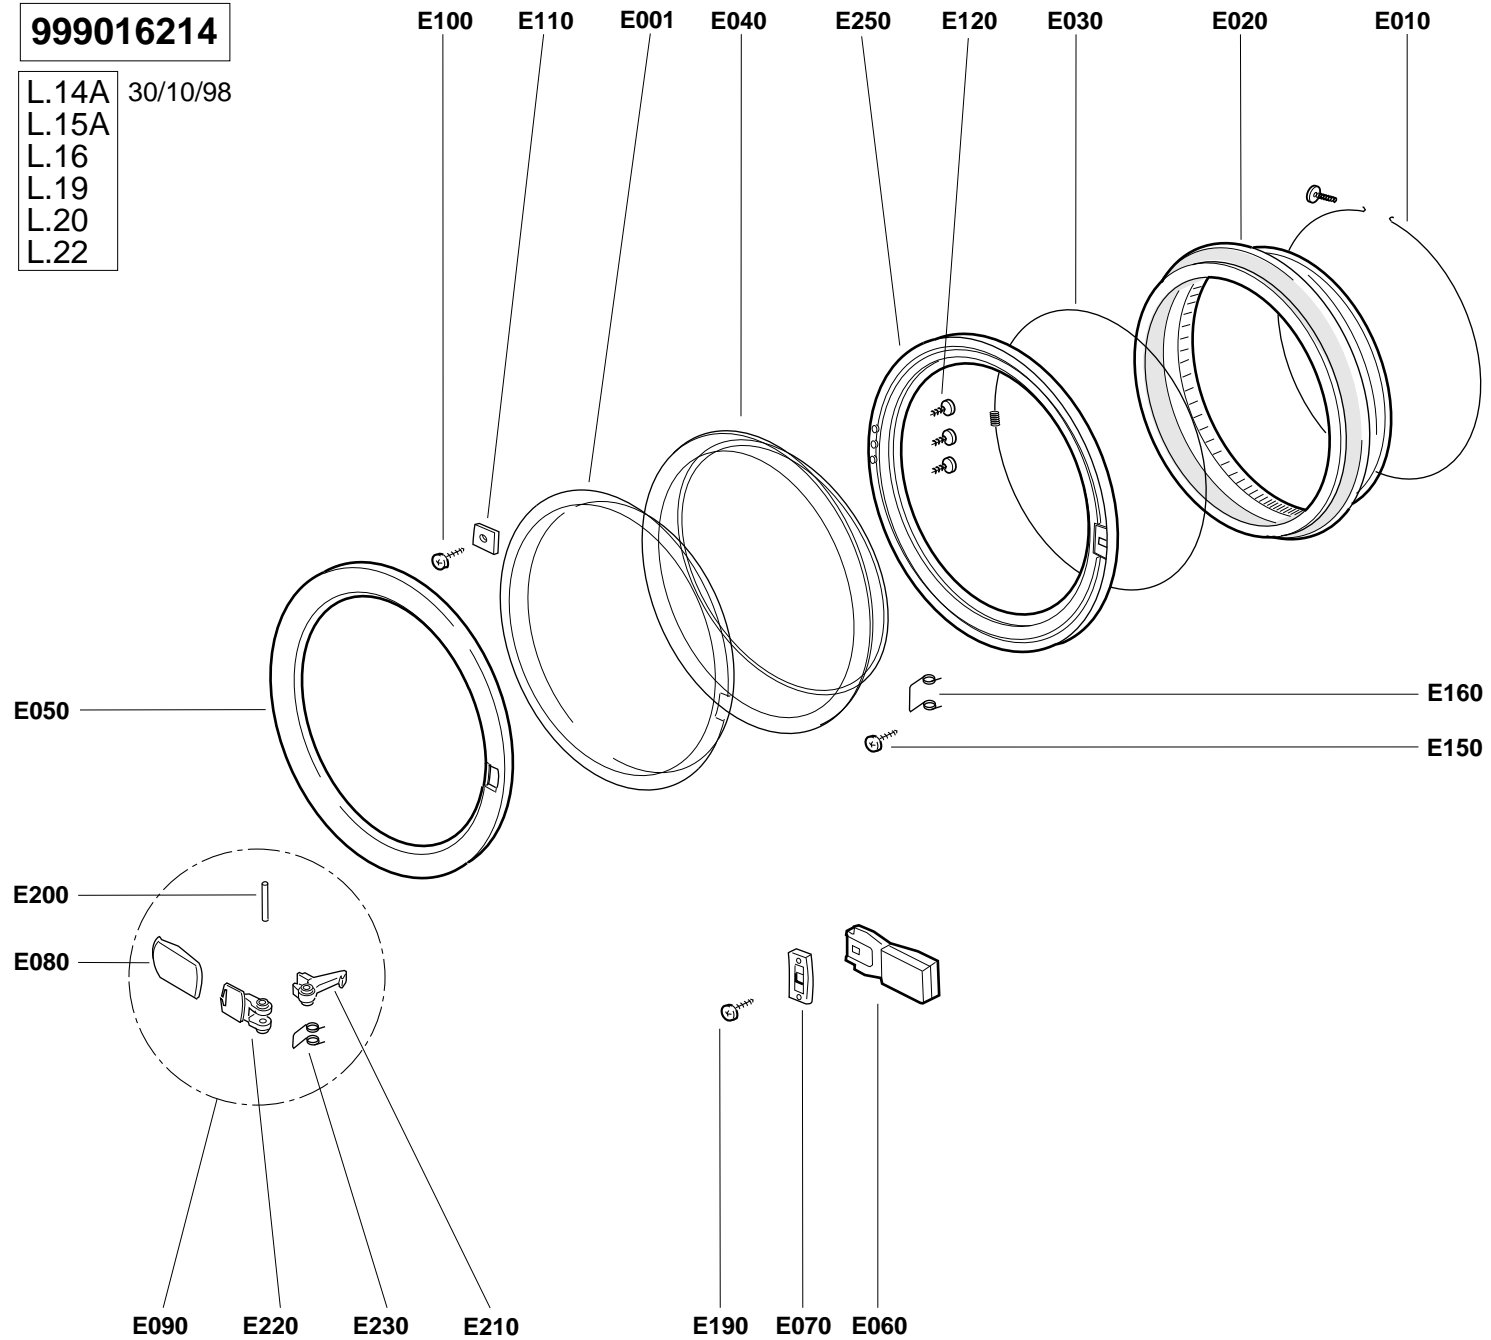

999016214

L.14A 30/10/98
L.15A
L.16
L.19
L.20
L.22