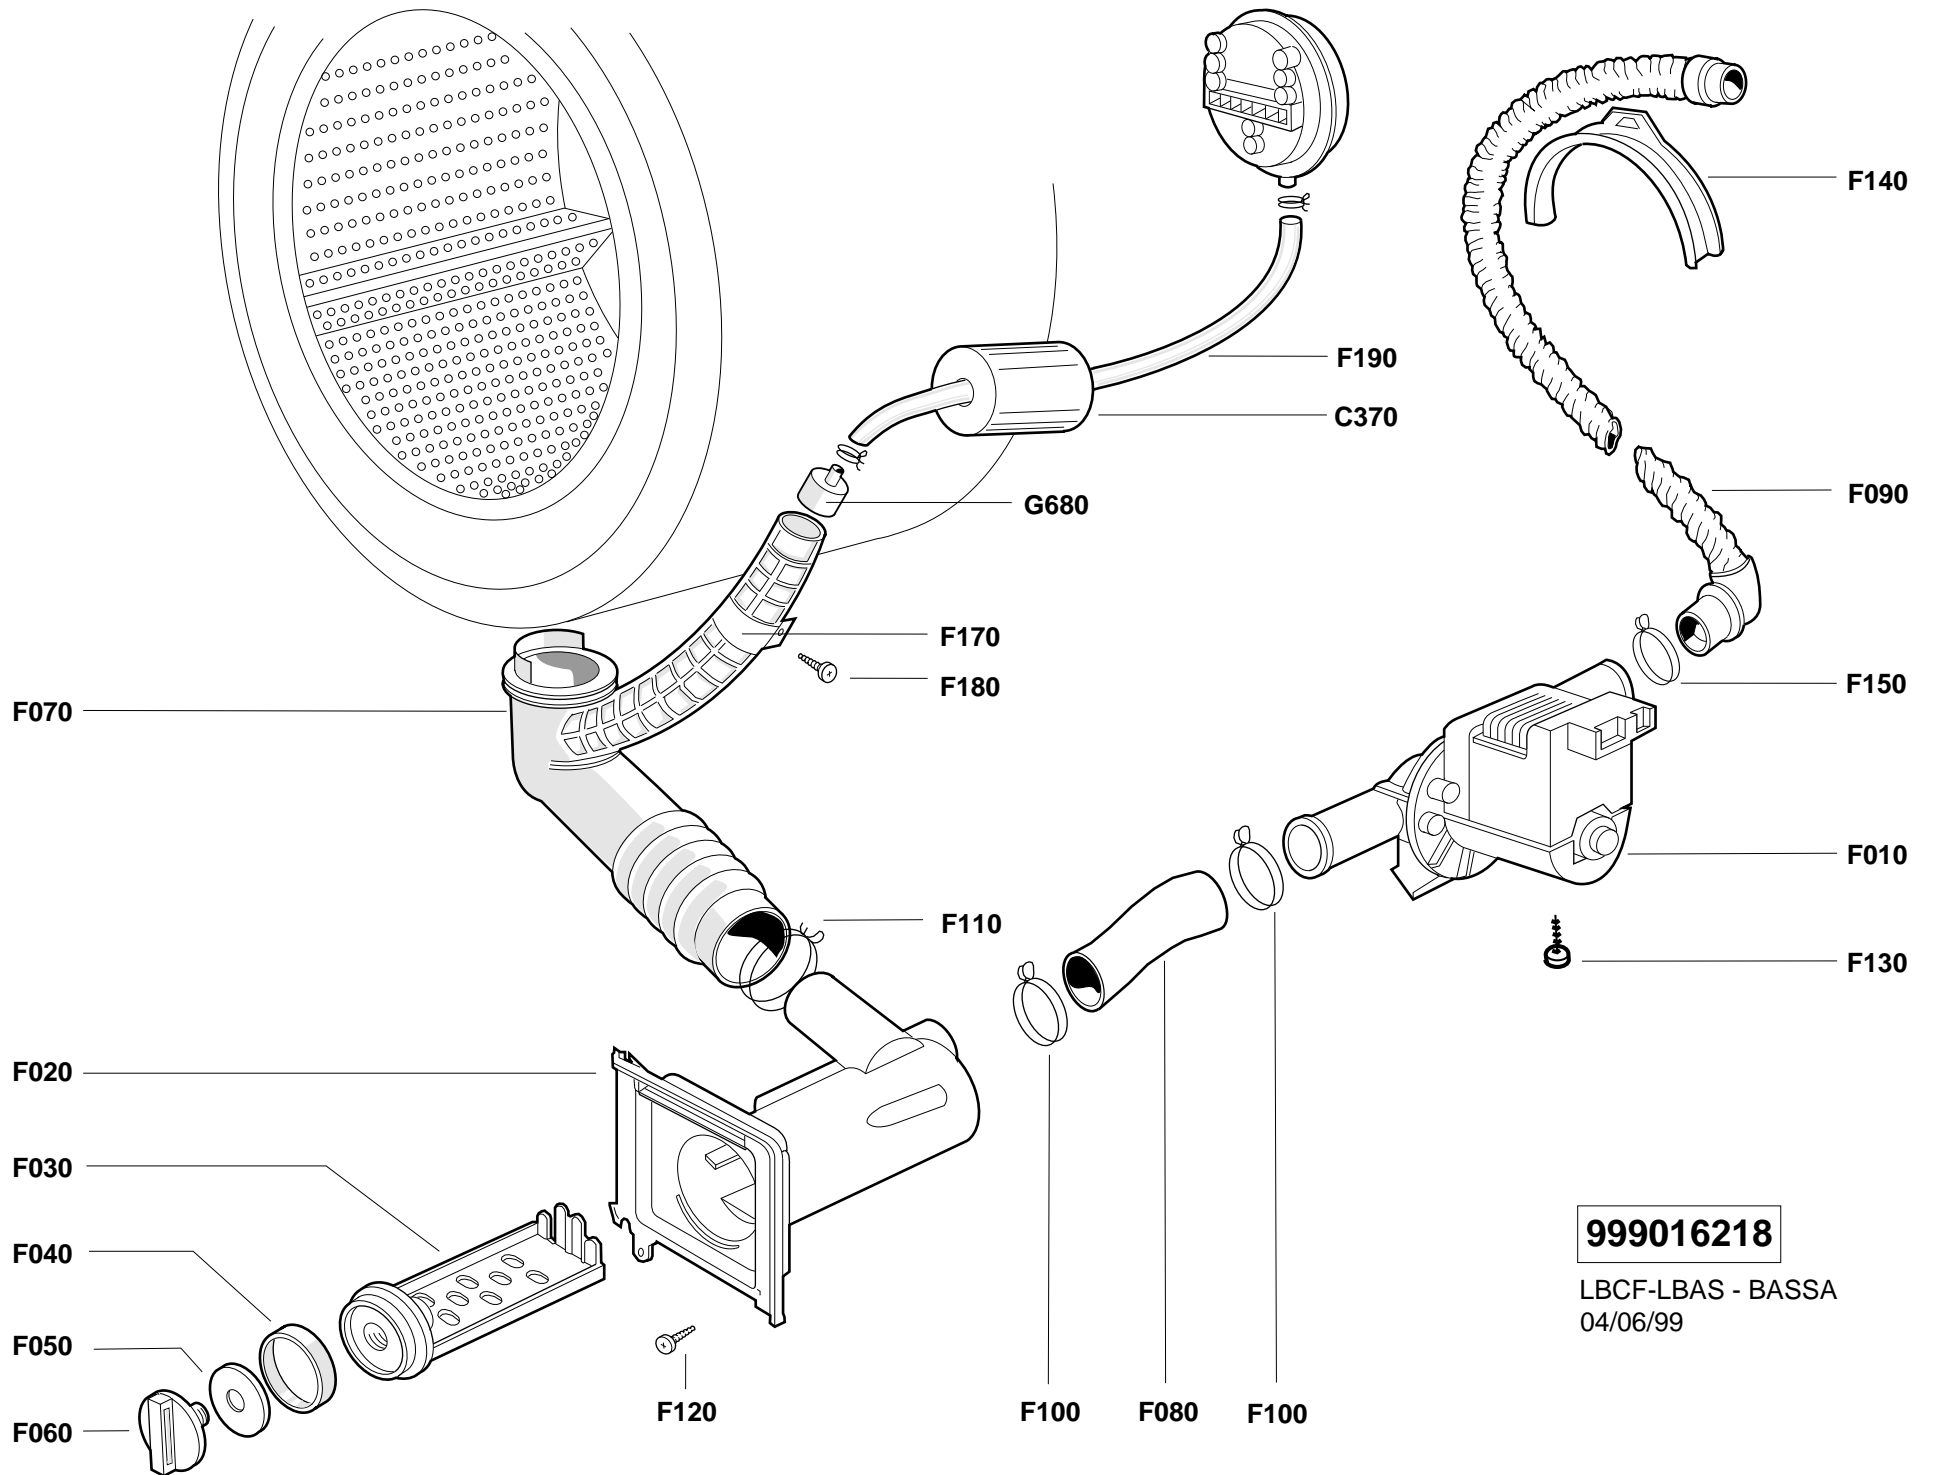

999016218

LBCF-LBAS - BASSA
04/06/99