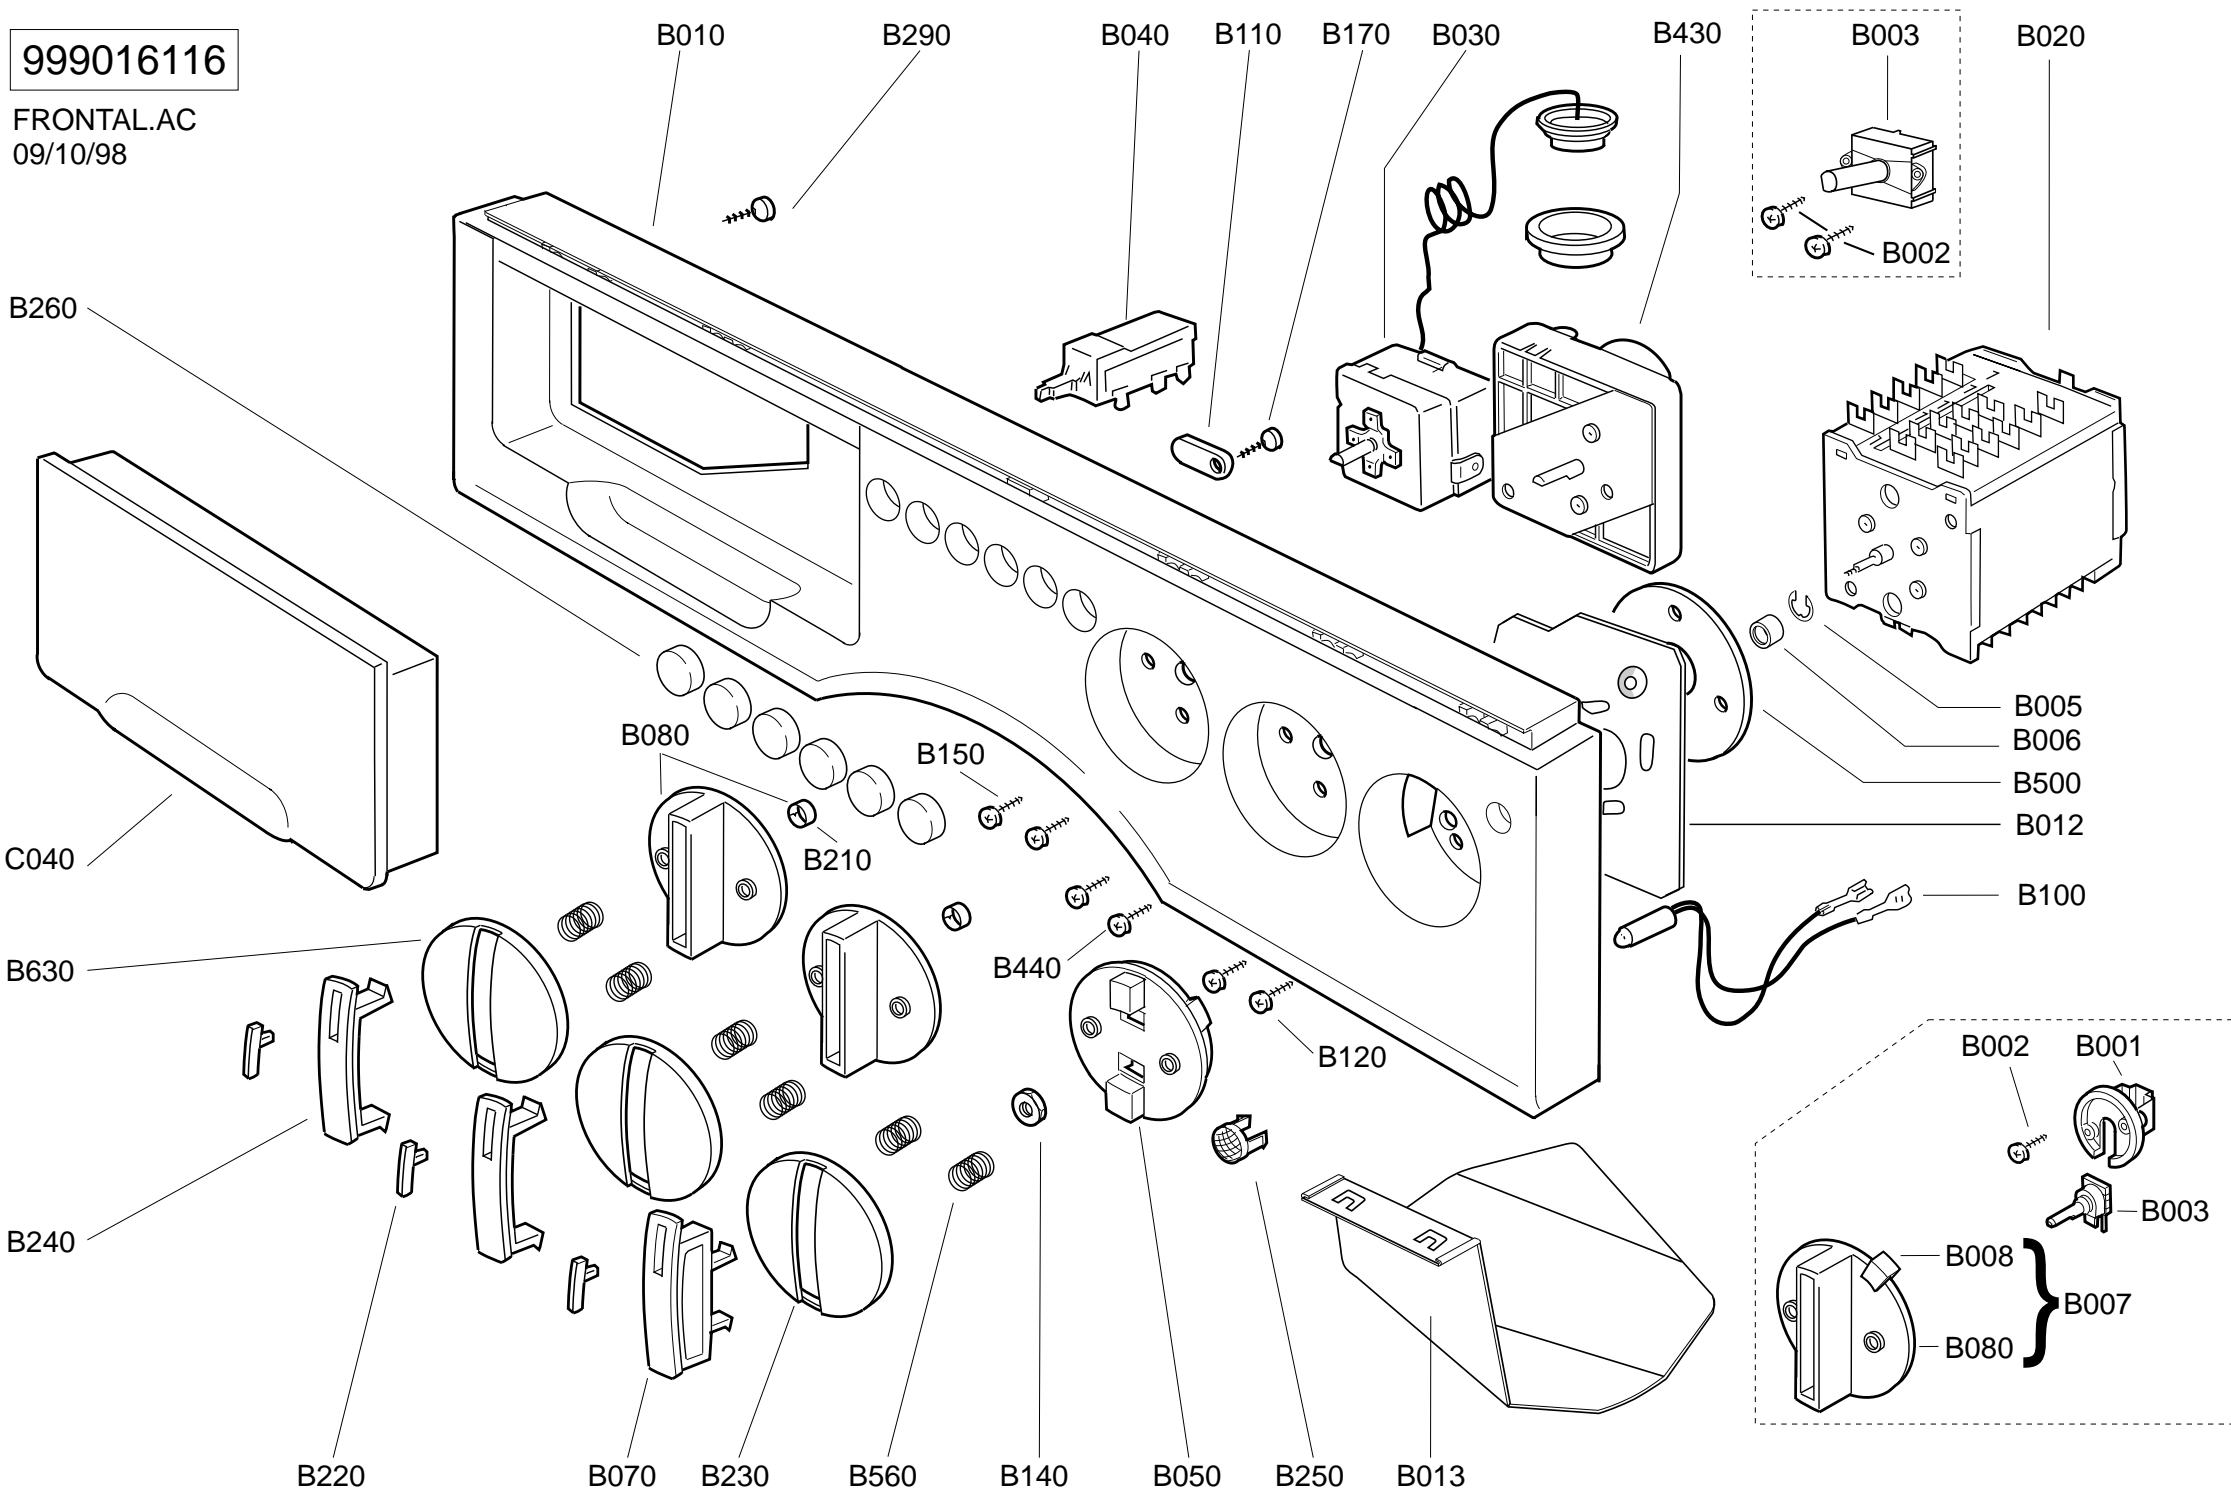

999016105

PANNEL.G/N
07/10/98

999016116

FRONTAL.AC
09/10/98

999016190

STANDARD CF - LA
24/07/2000

999016195

LBCF - AF - PRECAR
30/10/98

A PILOT LAMP
 B VIOLET
 C GREY
 D WHITE
 E RED
 F LIGHT BLUE
 G BLUE
 H BROWN
 I BLACK
 J TIMER

N° Mod.
 N° C.T.
 Data
 Controllato
 Disegnato
 Posizione
 Modifiche
 D
 E
 F

- | | | | | | |
|------|-----------------------|--------------|-------------------------|-----|------------------------|
| TM | Motorino timer | WV | Elettrovalvola | MS | SALT MICRO SWITCH |
| EM | Thermostop | CC | Condensatore centrifuga | MB | RINSE AID MICRO SWITCH |
| IF | Filtro antisturbo | CL | Condensatore lavaggio | EVD | DETERGENT MAGN. VALVE |
| RSS | Stop acqua in vasca | HE | Resistenza lavaggio | EVA | WATER MAGN. VALVE |
| SDE | Esclusione centrifuga | RE | Relè | PL | WASH MOTOR |
| LWS | Mezzo carico | AS | Pulsante On - Off | PS | DRAIN PUMP |
| e | Energy saving | ER | Pulsante 4° Risciacquo | R | HEATING ELEMENT |
| CWS | Lavaggio a freddo | TH(10°-90°C) | Termostato regolabile | TR | THERMISTOR |
| PRL | Pressostato liv.basso | TH | Termostato fisso | MP | DOOR MICRO-SWITCH |
| PRH | Pressostato liv.alto | M | Motore | FL | FLUSSOMETER |
| WVC | Elettrovalvola fredda | SM | Motore centrifuga | P | PRESSURE SWITCH |
| WVW | Elettrovalvola calda | WM | Motore lavaggio | Z | RFI FILTER |
| PREH | Pressostato | CU | Modulo elettronico | C | CAPACITOR |
| DSS | Bloccoporta | Z | Temporizzatore | | |
| DPM | Elettropompa | GPL1 | Lampada spia | | |
| SL | Super lavaggio | GPL2 | Lampada oblò | | |
| EC | Energy saving | | | | |

Antonio Merloni spa Denominazione CABL CF 6P 3M ABDFQS 0662-0 TER POT AF CF 220-230V 50HZ 1V		UFFICIO TECNICO - via Dante, 284 Fabriano (AN) - Italy Tel. 0732/6901 - Telefax 0732/627880		Derivato 550002800
		Disegnato F. Fava	Controllato 0000	Data 14-01-99
Codice: 460600069		Disegno: D0694900		Note
A termine di legge ci riserviamo la proprietà di questo con divieto di uso e riproduzione				Progetto: 0000